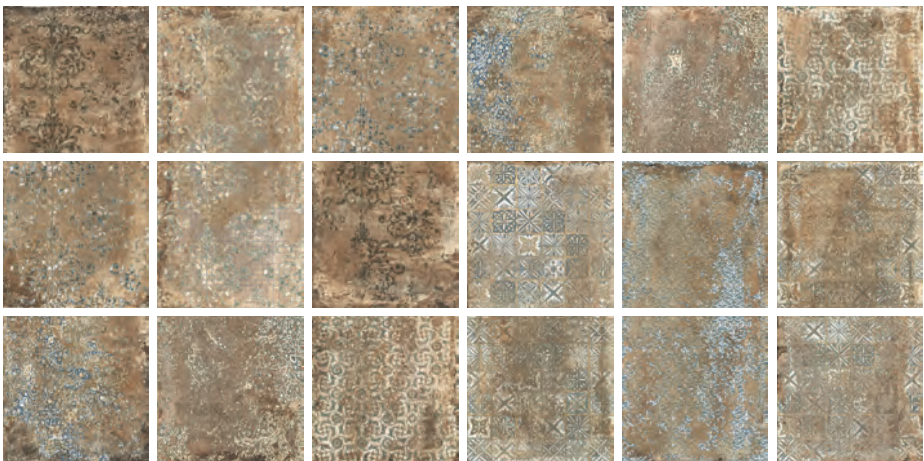

Pienza
40x80 cm / 16"x32"

Pienza
40x40 cm / 16"x16"

Saturnia Decoro 40x40 cm / 16"x16" / 8"x8"
18 pattern random mix - 18 Random Mix Patterns

Vulci Decoro 40x40 cm / 16"x16" / 8"x8"
18 pattern random mix - 18 Random Mix Patterns