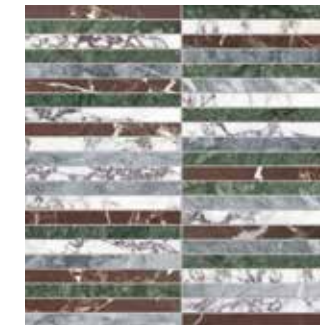

Dune
USTAHDU

Honed
(Cosmo Lumino, Avorio Crema, Tierra Halo, Anciano Grigio)

Polar
USTAHPO

Honed
(Cosmo Lumino, White Marble, Eterna Bianco, Aura Fresca)

Terra
USTAHT

Honed + Polished Blend
(Tierra Halo, Anciano Grigio, Velutto Ash, Stark Carbon)