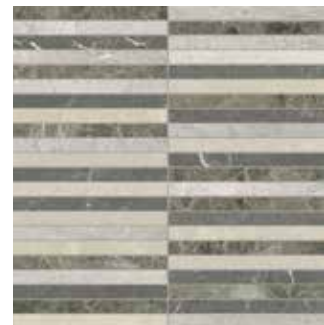

Dune
USTAHDU

Honed
(Cosmo Lumino, Avorio Crema, Tierra Halo, Anciano Grigio)

Polar
USTAHPO

Honed
(Cosmo Lumino, White Marble, Eterna Bianco, Aura Fresca)

Terra
USTAHT

Honed + Polished Blend
(Tierra Halo, Anciano Grigio, Velutto Ash, Stark Carbon)