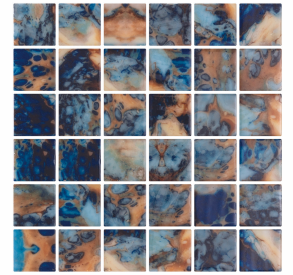

**DANAE IRIDIS
HP22PDI
(SATIN/IRIDIS)**

**ELOA
HP22PEL
(SATIN)**

**FOREST BLUE
HP22PFB
(GLOSSY)**

**IRIA
HP22PI
(GLOSSY)**

**KARA BLUE
HP22PKB
(GLOSSY)**

**LUNGOMARE
HP22PL
(GLOSSY)**

**MATTE
BLACK ROCK
HP22PMBR
(MATTE)**

**MATTE IVET
HP22PMIV
(MATTE)**

**MATTE
NORMATECH
ANTRACITE
HP22PMNA
(MATTE)**

**MATTE
NORMATECH
DARK TAUPE
HP22PMNDT
(MATTE)**

**MATTE
NORMATECH
GREY
HP22PMNG
(MATTE)**

**MATTE
NORMATECH
IVORY
HP22PMNI
(MATTE)**

**MATTE
NORMATECH
SAND
HP22PMNI
(MATTE)**

**PRINT
HP22PP
(GLOSSY)**

**SAONA
HP22PS
(GLOSSY)**

**TANZANITE
HP22PTAN
(GLOSSY/IRIDIS)**

**TOZEN
HP22PTOZ
(GLOSSY)**

**UMBRIA
HP22PUMB
(GLOSSY/IRIDIS)**

**VERONA
HP22PV
(GLOSSY/IRIDIS)**