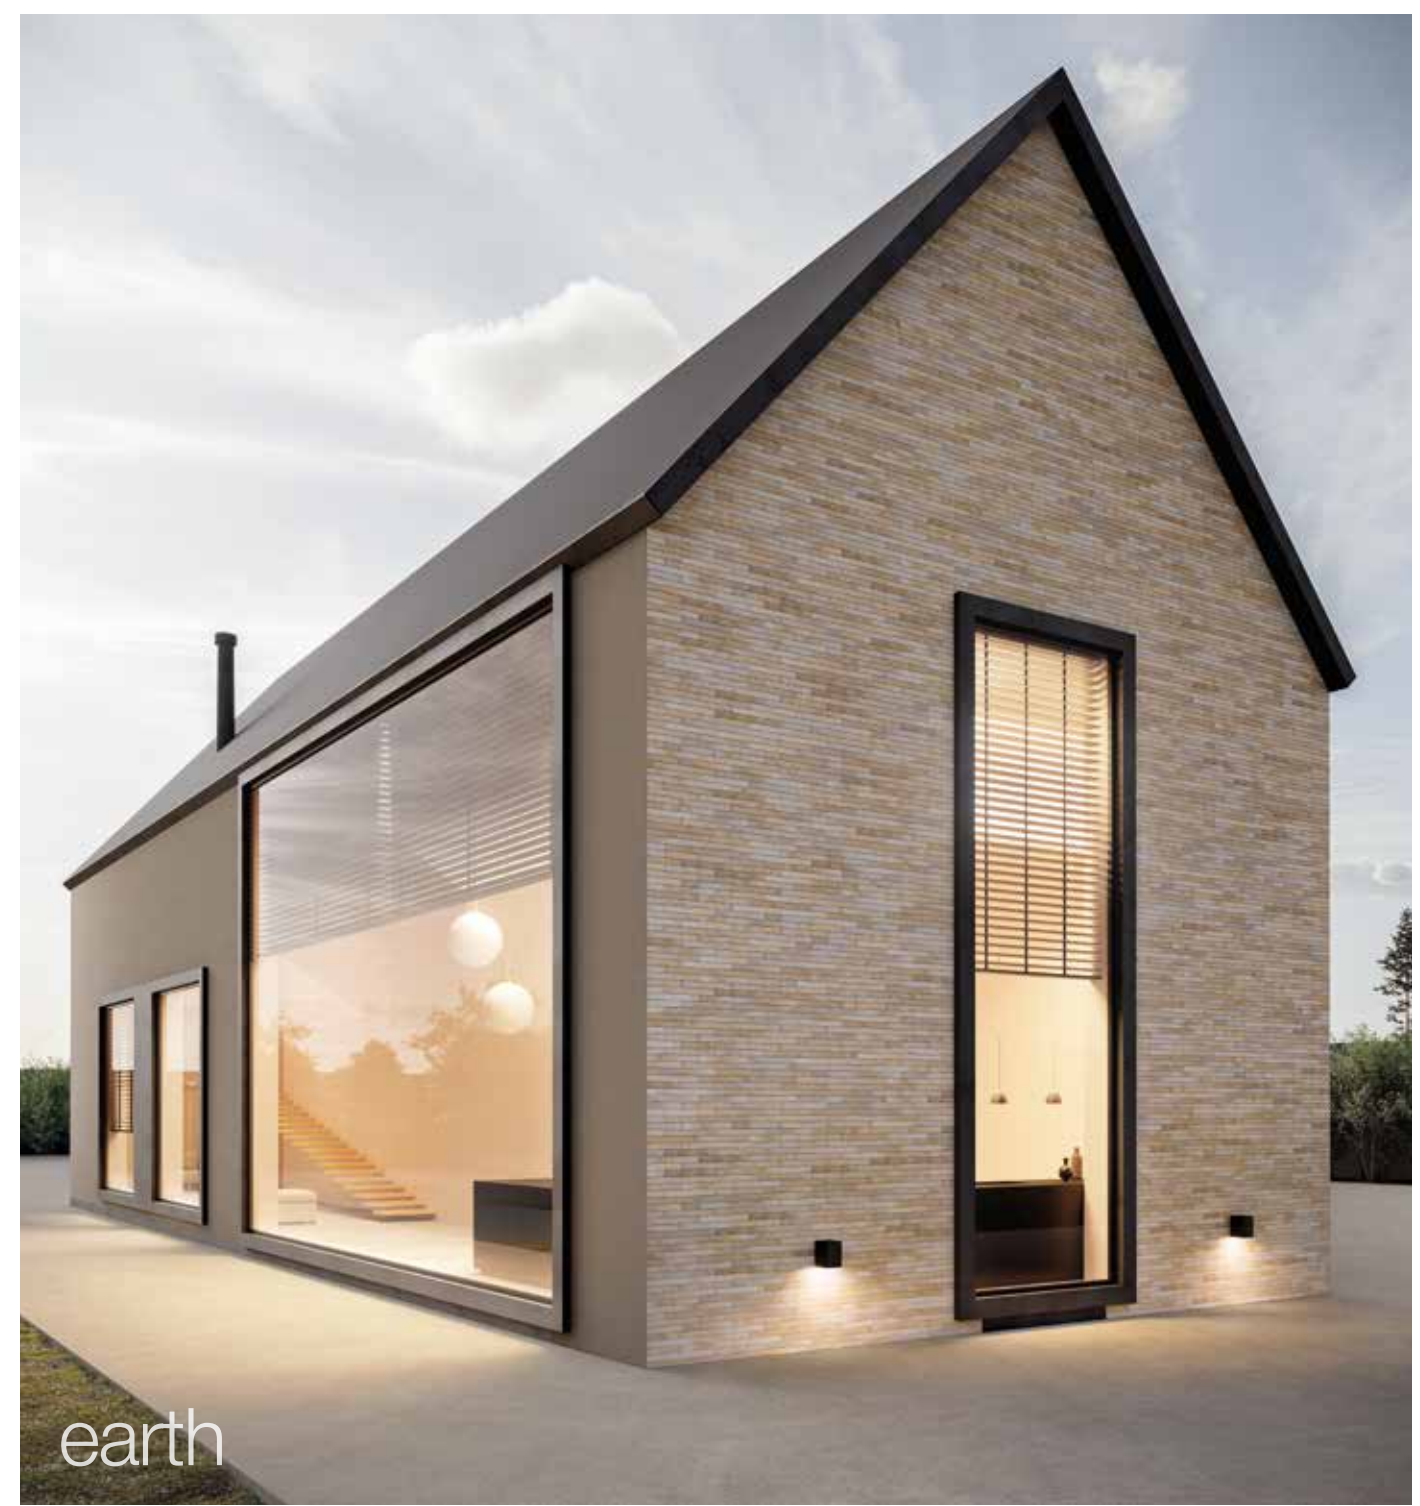

SAN SELMO

1.9"x18"

earth

SAN SELMO

1.9"x18"

charcoal

warm slate

SAN SELMO

Light Shell
CDA218SLS
1.9"x18"

Multicolor
CDA218SSM
1.9"x18"

Terracotta
CDA218SST
1.9"x18"

Warm Slate
CDA218SSWS
1.9"x18"

White
CDA218SSW
1.9"x18"

multicolor

terracotta

light shell

white