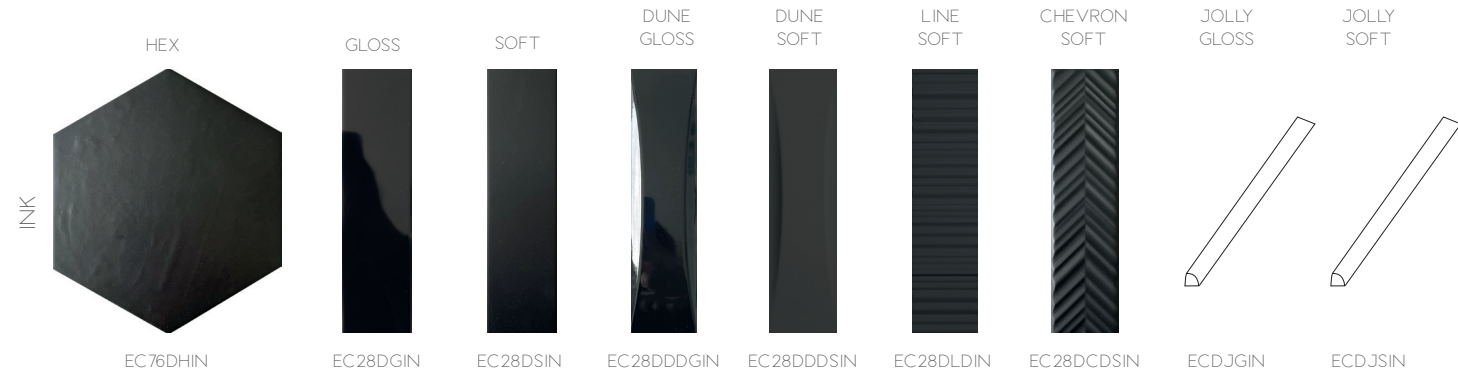

HIGHLY RESISTANT PORCELAIN STONWARE - APP. G - GRUPPO BIA GL 17.5X20
WHITE BODY WAL TILES - STANDARD BIII 5X20

D U S T