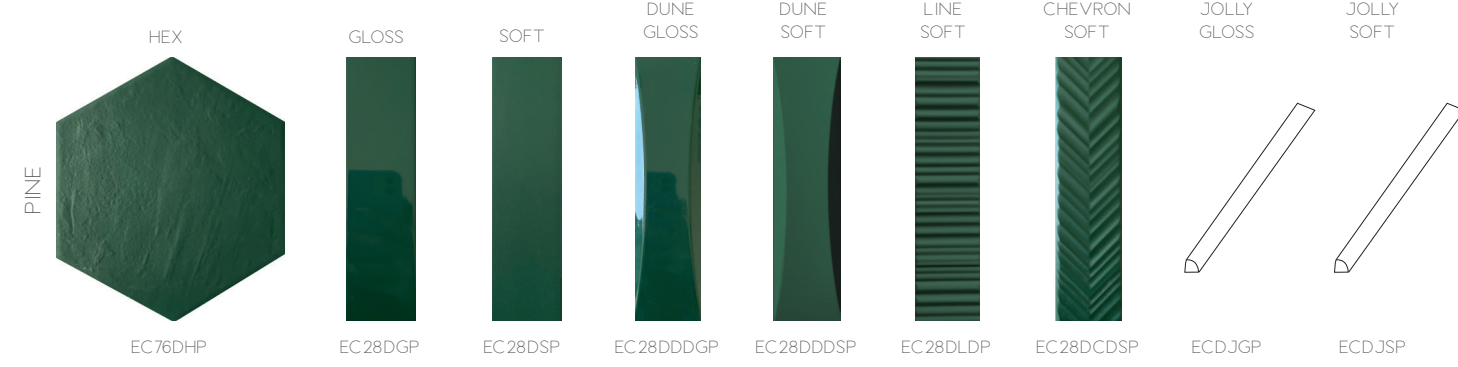

HIGHLY RESISTANT PORCELAIN STONWARE - APP. G - GRUPPO BIA GL 17.5X20
WHITE BODY WAL TILES - STANDARD BIII 5X20

D U S T