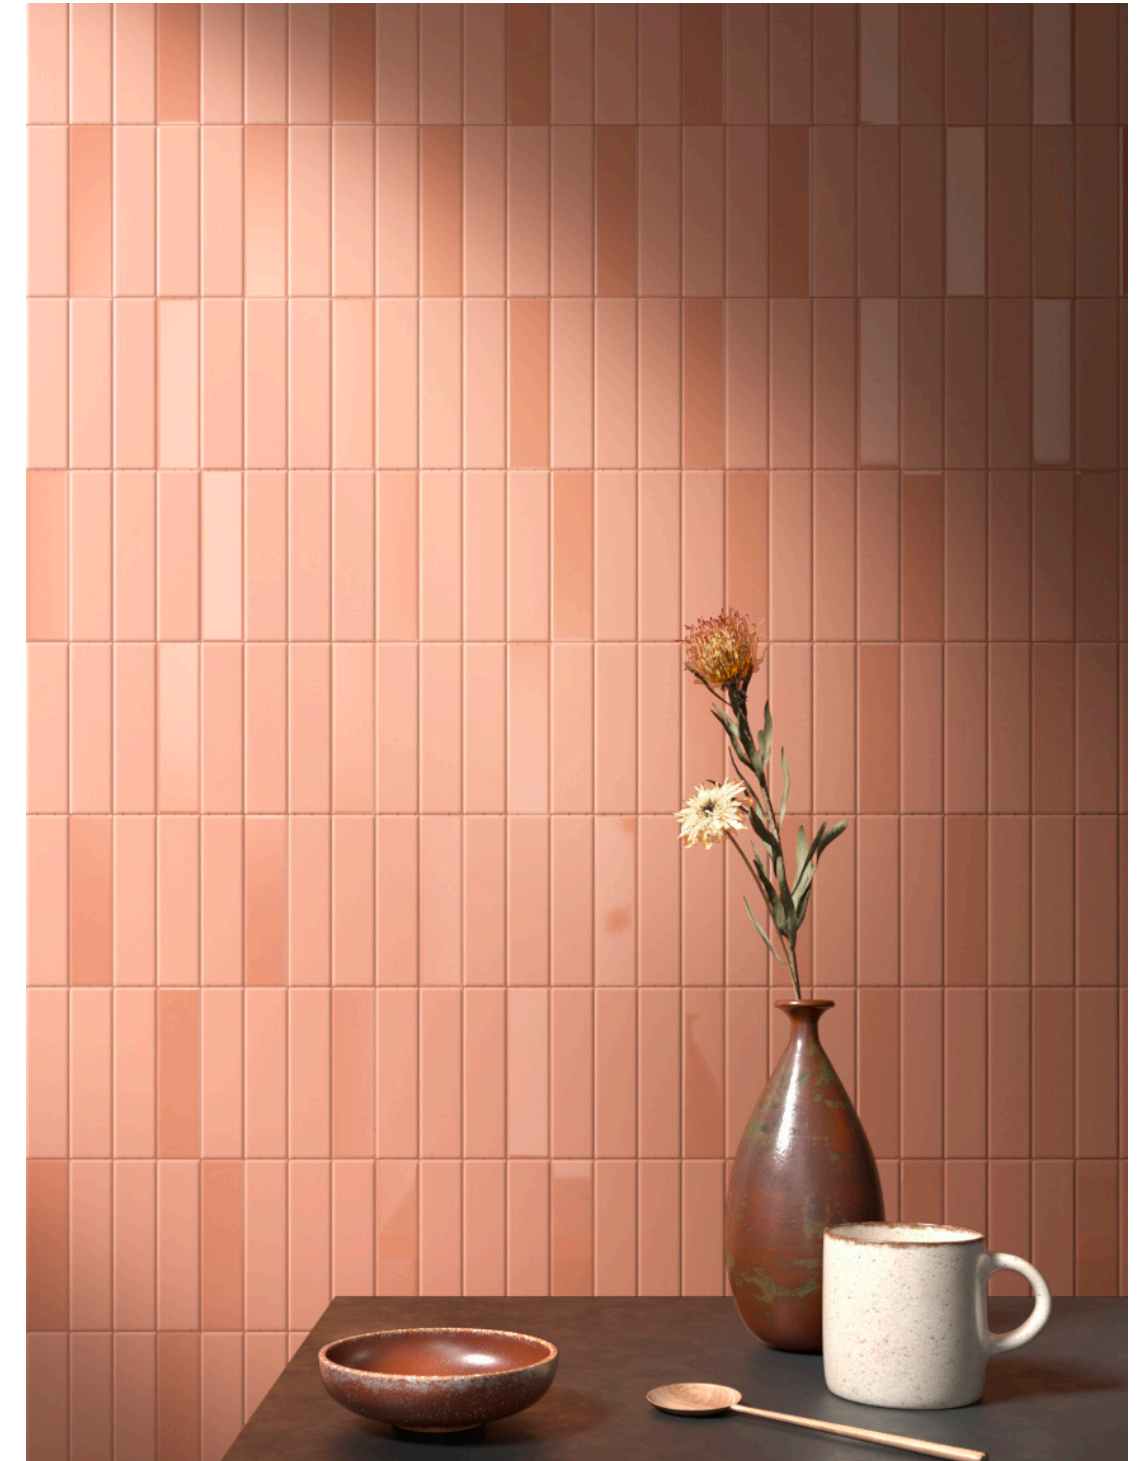

D U S T

D U S T

D U S T

Keep in touch

ELIOS
ceramica

WWW.BFCERAMICS.COM

ELIOS
ceramica