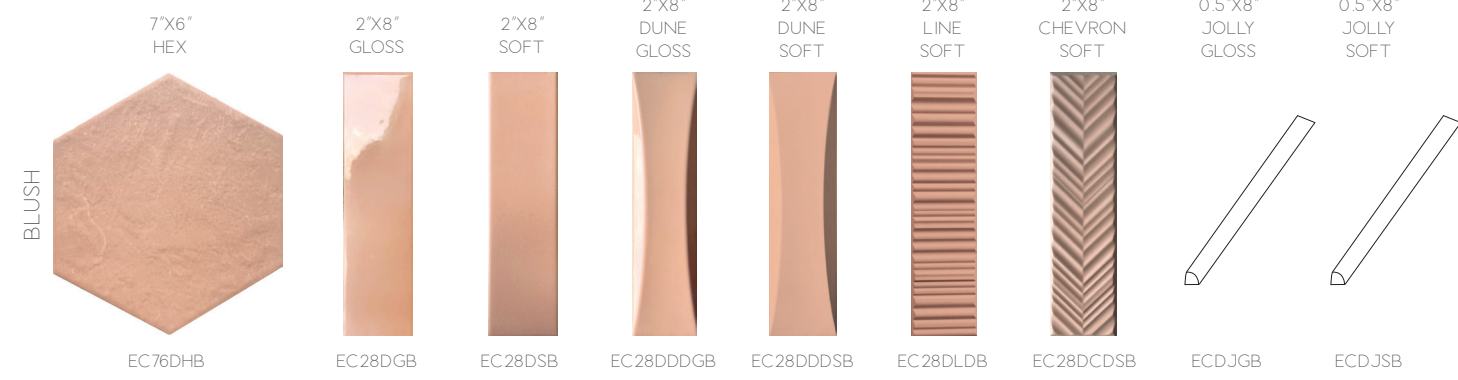

HIGHLY RESISTANT PORCELAIN STONWARE - APP. G - GRUPPO BIA GL 17.5X20
WHITE BODY WAL TILES - STANDARD BIII 5X20

D U S T