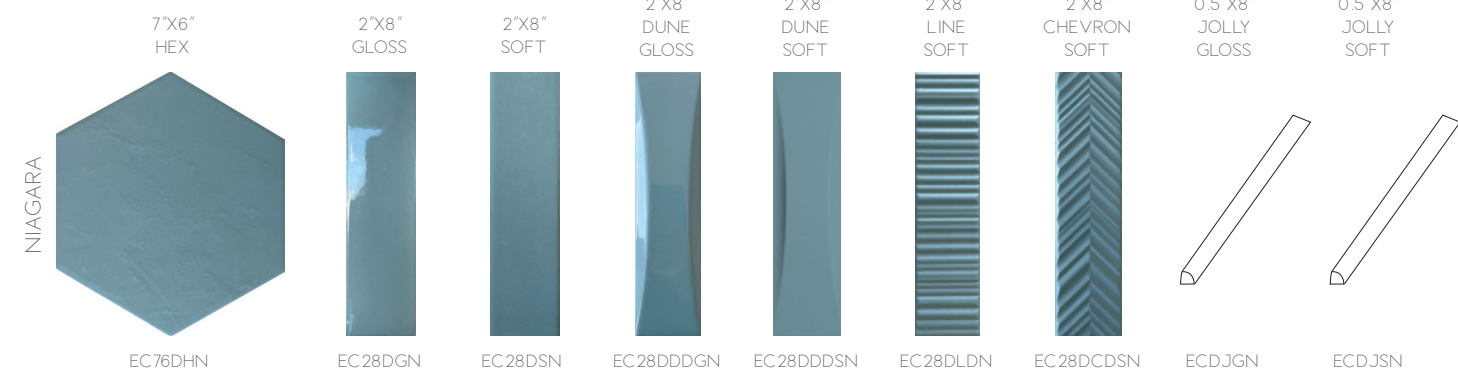

HIGHLY RESISTANT PORCELAIN STONWARE - APP. G - GRUPPO BIA GL 17.5X20
WHITE BODY WAL TILES - STANDARD BIII 5X20

D U S T