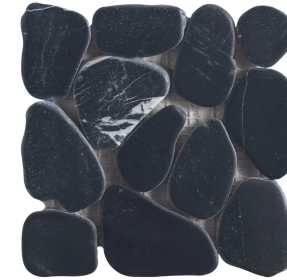

Pebbles

Bardiglio
#OPB

Carrara
#OPC

Etna
#OPE

Fume
#OPF

Light Color
#OPL

Mix Color
#OPM

Nero
#OPN

Occhialino Grey
#OPO

Thassos
#OPT

SOLD BY THE SHEET ONLY
1.00 SF/SHT | 3.56 LBS/SHT
V2: Bardiglio, Carrara, Etna,
Light Color, Nero, Occhialino
Grey, Thassos
V4: Fume, Mix Color

Our **Pebbles** line can be found in the
Opulenza section of the price book.