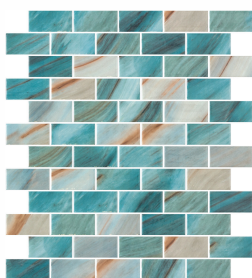

HYDE PARK

Brick - 1" x 2"

**AMALFI
HP12BA
(GLOSSY)**

**BARI
HP12BB
(GLOSSY)**

**CAYO COCO
HP12BCC
(GLOSSY)**

**FORREST BLUE
HP12BFB
(GLOSSY)**

**IRIA
HP12BI
(GLOSSY)**

**KARA BEIGE
HP12BKBG
(GLOSSY)**

**KARA BLUE
HP12BKB
(GLOSSY)**

**LUNGOMARE
HP12BL
(GLOSSY)**

**MATTE BLACK
ROCK
HP12BMBR
(MATTE)**

**MATTE IVET
HP12BMIV
(MATTE)**

**PRINT
HP12BP
(GLOSSY)**

**SAONA
HP12BS
(GLOSSY)**

**TANZANITE
HP12BTAN
(GLOSSY)**