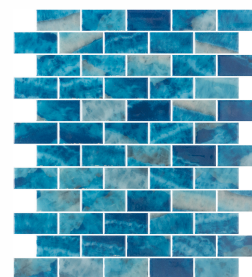

HYDE PARK

Brick - 1" x 2"

**AMALFI
HP12BA
(GLOSSY)**

**BARI
HP12BB
(GLOSSY)**

**CAYO COCO
HP12BCC
(GLOSSY)**

**FORREST BLUE
HP12BFB
(GLOSSY)**

**IRIA
HP12BI
(GLOSSY)**

**KARA BEIGE
HP12BKBG
(GLOSSY)**

**KARA BLUE
HP12BKB
(GLOSSY)**

**LUNGOMARE
HP12BL
(GLOSSY)**

**MATTE BLACK
ROCK
HP12BMBR
(MATTE)**

**MATTE IVET
HP12BMIV
(MATTE)**

**PRINT
HP12BP
(GLOSSY)**

**SAONA
HP12BS
(GLOSSY)**

**TANZANITE
HP12BTAN
(GLOSSY)**