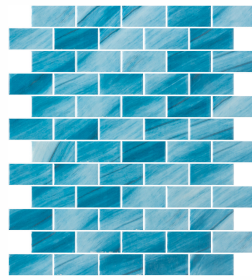

**PRINT
HP12BP
(GLOSSY)**

**UMBRIA
HP12BUMB
(GLOSSY)**