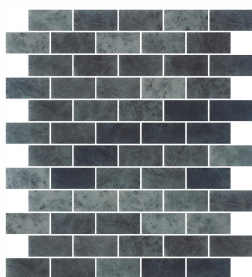

HYDE PARK

Brick - 1" x 2"

**AMALFI
HP12BA
(GLOSSY)**

**BARI
HP12BB
(GLOSSY)**

**CAYO COCO
HP12BCC
(GLOSSY)**

**FORREST BLUE
HP12BFB
(GLOSSY)**

**IRIA
HP12BI
(GLOSSY)**

**KARA BEIGE
HP12BKBG
(GLOSSY)**

**KARA BLUE
HP12BKB
(GLOSSY)**

**LUNGOMARE
HP12BL
(GLOSSY)**

**MATTE BLACK
ROCK
HP12BMBR
(MATTE)**

**MATTE IVET
HP12BMIV
(MATTE)**

**PRINT
HP12BP
(GLOSSY)**

**SAONA
HP12BS
(GLOSSY)**

**TANZANITE
HP12BTAN
(GLOSSY)**