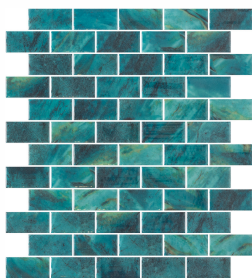

HYDE PARK

Brick - 1" x 2"

**AMALFI
HP12BA
(GLOSSY)**

**BARI
HP12BB
(GLOSSY)**

**CAYO COCO
HP12BCC
(GLOSSY)**

**FORREST BLUE
HP12BFB
(GLOSSY)**

**IRIA
HP12BI
(GLOSSY)**

**KARA BEIGE
HP12BKBG
(GLOSSY)**

**KARA BLUE
HP12BKB
(GLOSSY)**

**LUNGOMARE
HP12BL
(GLOSSY)**

**MATTE BLACK
ROCK
HP12BMBR
(MATTE)**

**MATTE IVET
HP12BMIV
(MATTE)**

**PRINT
HP12BP
(GLOSSY)**

**SAONA
HP12BS
(GLOSSY)**

**TANZANITE
HP12BTAN
(GLOSSY)**