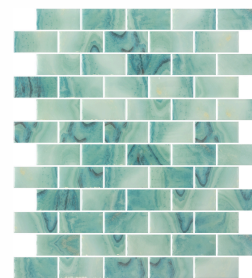

HYDE PARK

Brick - 1" x 2"

**AMALFI
HP12BA
(GLOSSY)**

**BARI
HP12BB
(GLOSSY)**

**CAYO COCO
HP12BCC
(GLOSSY)**

**FORREST BLUE
HP12BFB
(GLOSSY)**

**IRIA
HP12BI
(GLOSSY)**

**KARA BEIGE
HP12BKBG
(GLOSSY)**

**KARA BLUE
HP12BKB
(GLOSSY)**

**LUNGOMARE
HP12BL
(GLOSSY)**

**MATTE BLACK
ROCK
HP12BMBR
(MATTE)**

**MATTE IVET
HP12BMIV
(MATTE)**

**PRINT
HP12BP
(GLOSSY)**

**SAONA
HP12BS
(GLOSSY)**

**TANZANITE
HP12BTAN
(GLOSSY)**