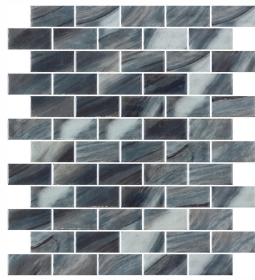

HYDE PARK

Brick - 1" x 2"

**AMALFI
HP12BA
(GLOSSY)**

**BARI
HP12BB
(GLOSSY)**

**CAYO COCO
HP12BCC
(GLOSSY)**

**FORREST BLUE
HP12BFB
(GLOSSY)**

**IRIA
HP12BI
(GLOSSY)**

**KARA BEIGE
HP12BKBG
(GLOSSY)**

**KARA BLUE
HP12BKB
(GLOSSY)**

**LUNGOMARE
HP12BL
(GLOSSY)**

**MATTE BLACK
ROCK
HP12BMBR
(MATTE)**

**MATTE IVET
HP12BMIV
(MATTE)**

**PRINT
HP12BP
(GLOSSY)**

**SAONA
HP12BS
(GLOSSY)**

**TANZANITE
HP12BTAN
(GLOSSY)**