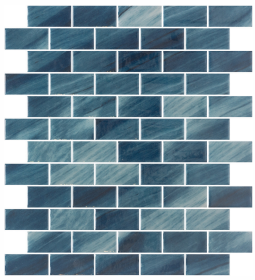

HYDE PARK

Brick - 1" x 2"

**AMALFI
HP12BA
(GLOSSY)**

**BARI
HP12BB
(GLOSSY)**

**CAYO COCO
HP12BCC
(GLOSSY)**

**FORREST BLUE
HP12BFB
(GLOSSY)**

**IRIA
HP12BI
(GLOSSY)**

**KARA BEIGE
HP12BKBG
(GLOSSY)**

**KARA BLUE
HP12BKB
(GLOSSY)**

**LUNGOMARE
HP12BL
(GLOSSY)**

**MATTE BLACK
ROCK
HP12BMBR
(MATTE)**

**MATTE IVET
HP12BMIV
(MATTE)**

**PRINT
HP12BP
(GLOSSY)**

**SAONA
HP12BS
(GLOSSY)**

**TANZANITE
HP12BTAN
(GLOSSY)**