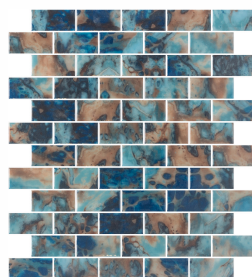

HYDE PARK

Brick - 1" x 2"

**AMALFI
HP12BA
(GLOSSY)**

**BARI
HP12BB
(GLOSSY)**

**CAYO COCO
HP12BCC
(GLOSSY)**

**FORREST BLUE
HP12BFB
(GLOSSY)**

**IRIA
HP12BI
(GLOSSY)**

**KARA BEIGE
HP12BKBG
(GLOSSY)**

**KARA BLUE
HP12BKB
(GLOSSY)**

**LUNGOMARE
HP12BL
(GLOSSY)**

**MATTE BLACK
ROCK
HP12BMBR
(MATTE)**

**MATTE IVET
HP12BMIV
(MATTE)**

**PRINT
HP12BP
(GLOSSY)**

**SAONA
HP12BS
(GLOSSY)**

**TANZANITE
HP12BTAN
(GLOSSY)**