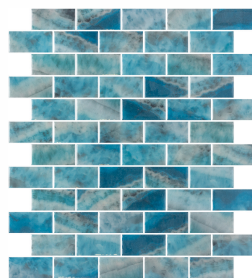

HYDE PARK

Brick - 1" x 2"

**AMALFI
HP12BA
(GLOSSY)**

**BARI
HP12BB
(GLOSSY)**

**CAYO COCO
HP12BCC
(GLOSSY)**

**FORREST BLUE
HP12BFB
(GLOSSY)**

**IRIA
HP12BI
(GLOSSY)**

**KARA BEIGE
HP12BKBG
(GLOSSY)**

**KARA BLUE
HP12BKB
(GLOSSY)**

**LUNGOMARE
HP12BL
(GLOSSY)**

**MATTE BLACK
ROCK
HP12BMBR
(MATTE)**

**MATTE IVET
HP12BMIV
(MATTE)**

**PRINT
HP12BP
(GLOSSY)**

**SAONA
HP12BS
(GLOSSY)**

**TANZANITE
HP12BTAN
(GLOSSY)**