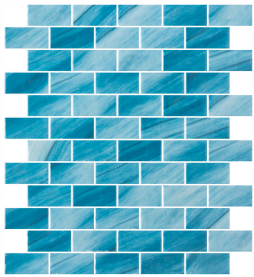

**UMBRIA
HP12BUMB
(GLOSSY)**