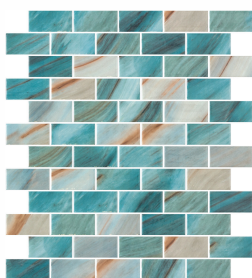

HYDE PARK

Brick - 1" x 2"

**AMALFI
HP12BA
(GLOSSY)**

**BARI
HP12BB
(GLOSSY)**

**CAYO COCO
HP12BCC
(GLOSSY)**

**FORREST BLUE
HP12BFB
(GLOSSY)**

**IRIA
HP12BI
(GLOSSY)**

**KARA BEIGE
HP12BKBG
(GLOSSY)**

**KARA BLUE
HP12BKB
(GLOSSY)**

**LUNGOMARE
HP12BL
(GLOSSY)**

**MATTE
ABUHNA
HP12BMA
(MATTE/SHINY)**

**MATTE
ARABESCATO GOLD
HP12BMAG
(MATTE/SHINY)**

**MATTE
BERAY
HP12BMB
(MATTE/SHINY)**

**MATTE
BLACK ROCK
HP12BMBR
(MATTE)**

**MATTE
BRESCIA
HP12BMBRE
(MATTE)**

**MATTE
IVET
HP12BMIV
(MATTE)**

**MATTE
SHABBY TERRA
HP12BMST
(MATTE)**

**MATTE
YADA
HP12BMY
(MATTE)**

**PRINT
HP12BP
(GLOSSY)**

**SAONA
HP12BS
(GLOSSY)**

**TANZANITE
HP12BTAN
(GLOSSY)**