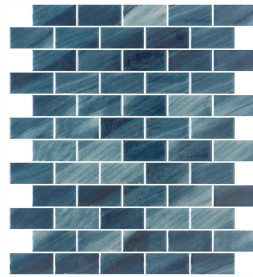

HYDE PARK

Brick - 1" x 2"

**AMALFI
HP12BA
(GLOSSY)**

**BARI
HP12BB
(GLOSSY)**

**CAYO COCO
HP12BCC
(GLOSSY)**

**FORREST BLUE
HP12BFB
(GLOSSY)**

**IRIA
HP12BI
(GLOSSY)**

**KARA BEIGE
HP12BKBG
(GLOSSY)**

**KARA BLUE
HP12BKB
(GLOSSY)**

**LUNGOMARE
HP12BL
(GLOSSY)**

**MATTE
ABUHNA
HP12BMA
(MATTE/SHINY)**

**MATTE
ARABESCATO GOLD
HP12BMAG
(MATTE/SHINY)**

**MATTE
BERAY
HP12BMB
(MATTE/SHINY)**

**MATTE
BLACK ROCK
HP12BMBR
(MATTE)**

**MATTE
BRESCIA
HP12BMBRE
(MATTE)**

**MATTE
IVET
HP12BMIV
(MATTE)**

**MATTE
SHABBY TERRA
HP12BMST
(MATTE)**

**MATTE
YADA
HP12BMY
(MATTE)**

**PRINT
HP12BP
(GLOSSY)**

**SAONA
HP12BS
(GLOSSY)**

**TANZANITE
HP12BTAN
(GLOSSY)**