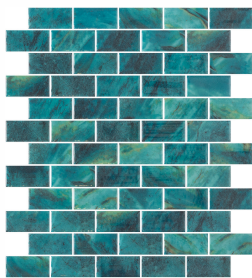

HYDE PARK

Brick - 1" x 2"

**AMALFI
HP12BA
(GLOSSY)**

**BARI
HP12BB
(GLOSSY)**

**CAYO COCO
HP12BCC
(GLOSSY)**

**FORREST BLUE
HP12BFB
(GLOSSY)**

**IRIA
HP12BI
(GLOSSY)**

**KARA BEIGE
HP12BKBG
(GLOSSY)**

**KARA BLUE
HP12BKB
(GLOSSY)**

**LUNGOMARE
HP12BL
(GLOSSY)**

**MATTE
ABUHNA
HP12BMA
(MATTE/SHINY)**

**MATTE
ARABESCATO GOLD
HP12BMAG
(MATTE/SHINY)**

**MATTE
BERAY
HP12BMB
(MATTE/SHINY)**

**MATTE
BLACK ROCK
HP12BMBR
(MATTE)**

**MATTE
BRESCIA
HP12BMBRE
(MATTE)**

**MATTE
IVET
HP12BMIV
(MATTE)**

**MATTE
SHABBY TERRA
HP12BMST
(MATTE)**

**MATTE
YADA
HP12BMY
(MATTE)**

**PRINT
HP12BP
(GLOSSY)**

**SAONA
HP12BS
(GLOSSY)**

**TANZANITE
HP12BTAN
(GLOSSY)**