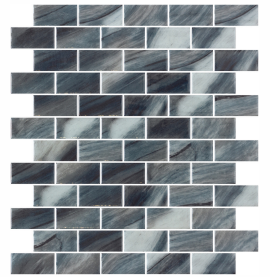

HYDE PARK

Brick - 1" x 2"

**AMALFI
HP12BA
(GLOSSY)**

**BARI
HP12BB
(GLOSSY)**

**CAYO COCO
HP12BCC
(GLOSSY)**

**FORREST BLUE
HP12BFB
(GLOSSY)**

**IRIA
HP12BI
(GLOSSY)**

**KARA BEIGE
HP12BKBG
(GLOSSY)**

**KARA BLUE
HP12BKB
(GLOSSY)**

**LUNGOMARE
HP12BL
(GLOSSY)**

**MATTE
ABUHNA
HP12BMA
(MATTE/SHINY)**

**MATTE
ARABESCATO GOLD
HP12BMAG
(MATTE/SHINY)**

**MATTE
BERAY
HP12BMB
(MATTE/SHINY)**

**MATTE
BLACK ROCK
HP12BMBR
(MATTE)**

**MATTE
BRESCIA
HP12BMBRE
(MATTE)**

**MATTE
IVET
HP12BMIV
(MATTE)**

**MATTE
SHABBY TERRA
HP12BMST
(MATTE)**

**MATTE
YADA
HP12BMY
(MATTE)**

**PRINT
HP12BP
(GLOSSY)**

**SAONA
HP12BS
(GLOSSY)**

**TANZANITE
HP12BTAN
(GLOSSY)**