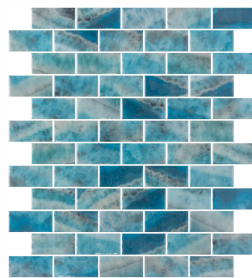

HYDE PARK

Brick - 1" x 2"

**AMALFI
HP12BA
(GLOSSY)**

**BARI
HP12BB
(GLOSSY)**

**CAYO COCO
HP12BCC
(GLOSSY)**

**FORREST BLUE
HP12BFB
(GLOSSY)**

**IRIA
HP12BI
(GLOSSY)**

**KARA BEIGE
HP12BKBG
(GLOSSY)**

**KARA BLUE
HP12BKB
(GLOSSY)**

**LUNGOMARE
HP12BL
(GLOSSY)**

**MATTE
ABUHNA
HP12BMA
(MATTE/SHINY)**

**MATTE
ARABESCATO GOLD
HP12BMAG
(MATTE/SHINY)**

**MATTE
BERAY
HP12BMB
(MATTE/SHINY)**

**MATTE
BLACK ROCK
HP12BMBR
(MATTE)**

**MATTE
BRESCIA
HP12BMBRE
(MATTE)**

**MATTE
IVET
HP12BMIV
(MATTE)**

**MATTE
SHABBY TERRA
HP12BMST
(MATTE)**

**MATTE
YADA
HP12BMY
(MATTE)**

**PRINT
HP12BP
(GLOSSY)**

**SAONA
HP12BS
(GLOSSY)**

**TANZANITE
HP12BTAN
(GLOSSY)**