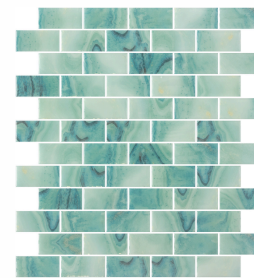

HYDE PARK

Brick - 1" x 2"

**AMALFI
HP12BA
(GLOSSY)**

**BARI
HP12BB
(GLOSSY)**

**CAYO COCO
HP12BCC
(GLOSSY)**

**FORREST BLUE
HP12BFB
(GLOSSY)**

**IRIA
HP12BI
(GLOSSY)**

**KARA BEIGE
HP12BKBG
(GLOSSY)**

**KARA BLUE
HP12BKB
(GLOSSY)**

**LUNGOMARE
HP12BL
(GLOSSY)**

**MATTE
ABUHNA
HP12BMA
(MATTE/SHINY)**

**MATTE
ARABESCATO GOLD
HP12BMAG
(MATTE/SHINY)**

**MATTE
BERAY
HP12BMB
(MATTE/SHINY)**

**MATTE
BLACK ROCK
HP12BMBR
(MATTE)**

**MATTE
BRESCIA
HP12BMBRE
(MATTE)**

**MATTE
IVET
HP12BMIV
(MATTE)**

**MATTE
SHABBY TERRA
HP12BMST
(MATTE)**

**MATTE
YADA
HP12BMY
(MATTE)**

**PRINT
HP12BP
(GLOSSY)**

**SAONA
HP12BS
(GLOSSY)**

**TANZANITE
HP12BTAN
(GLOSSY)**