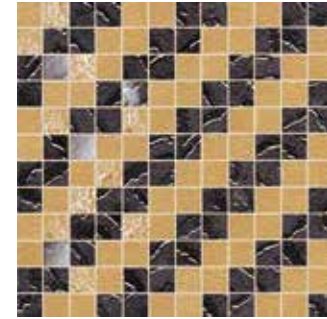

CERAMICHE
SUPERGRES

CERAMICHE
SUPERGRES

FOUR SEASONS

30x30 - 12"x12" . 8mm ±

Mosaico in gres porcellanato

Mosaïque en grès cérame | Feinsteinzeug mosaik | Porcelain tiles mosaic | Mosaico en gres porcelànic | Керамогранитная мозаика.

| sun |

Mosaico Sun A
30x30 12"x12"

Mosaico Sun B
30x30 12"x12"

| star |

Mosaico Star A
30x30 12"x12"

Mosaico Star B
30x30 12"x12"

| moon |

Mosaico Moon A
30x30 12"x12"