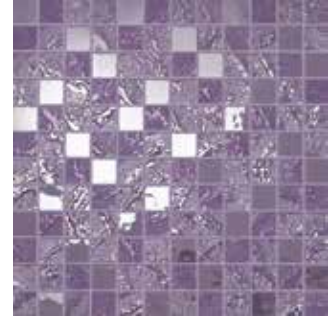

| spring **satin** |

Mosaico Spring Satin 30x30 12"x12"

| summer |

Mosaico Summer 30x30 12"x12"

| tulip |

Mosaico Tulip 30x30 12"x12"

| bloom |

Mosaico Bloom 30x30 12"x12"