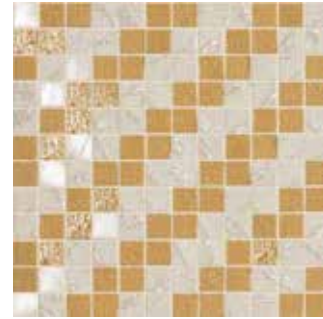

CERAMICHE
SUPERGRES

CERAMICHE
SUPERGRES

FOUR SEASONS

30x30 - 12"x12" . 8mm ±

Mosaico in gres porcellanato

Mosaïque en grès cérame | Feinsteinzeug mosaik | Porcelain tiles mosaic | Mosaico en gres porcelànic | Керамогранитная мозаика.

| sun |

Mosaico Sun A
30x30 12"x12"

Mosaico Sun B
30x30 12"x12"

| star |

Mosaico Star A
30x30 12"x12"

Mosaico Star B
30x30 12"x12"

| moon |

Mosaico Moon A
30x30 12"x12"