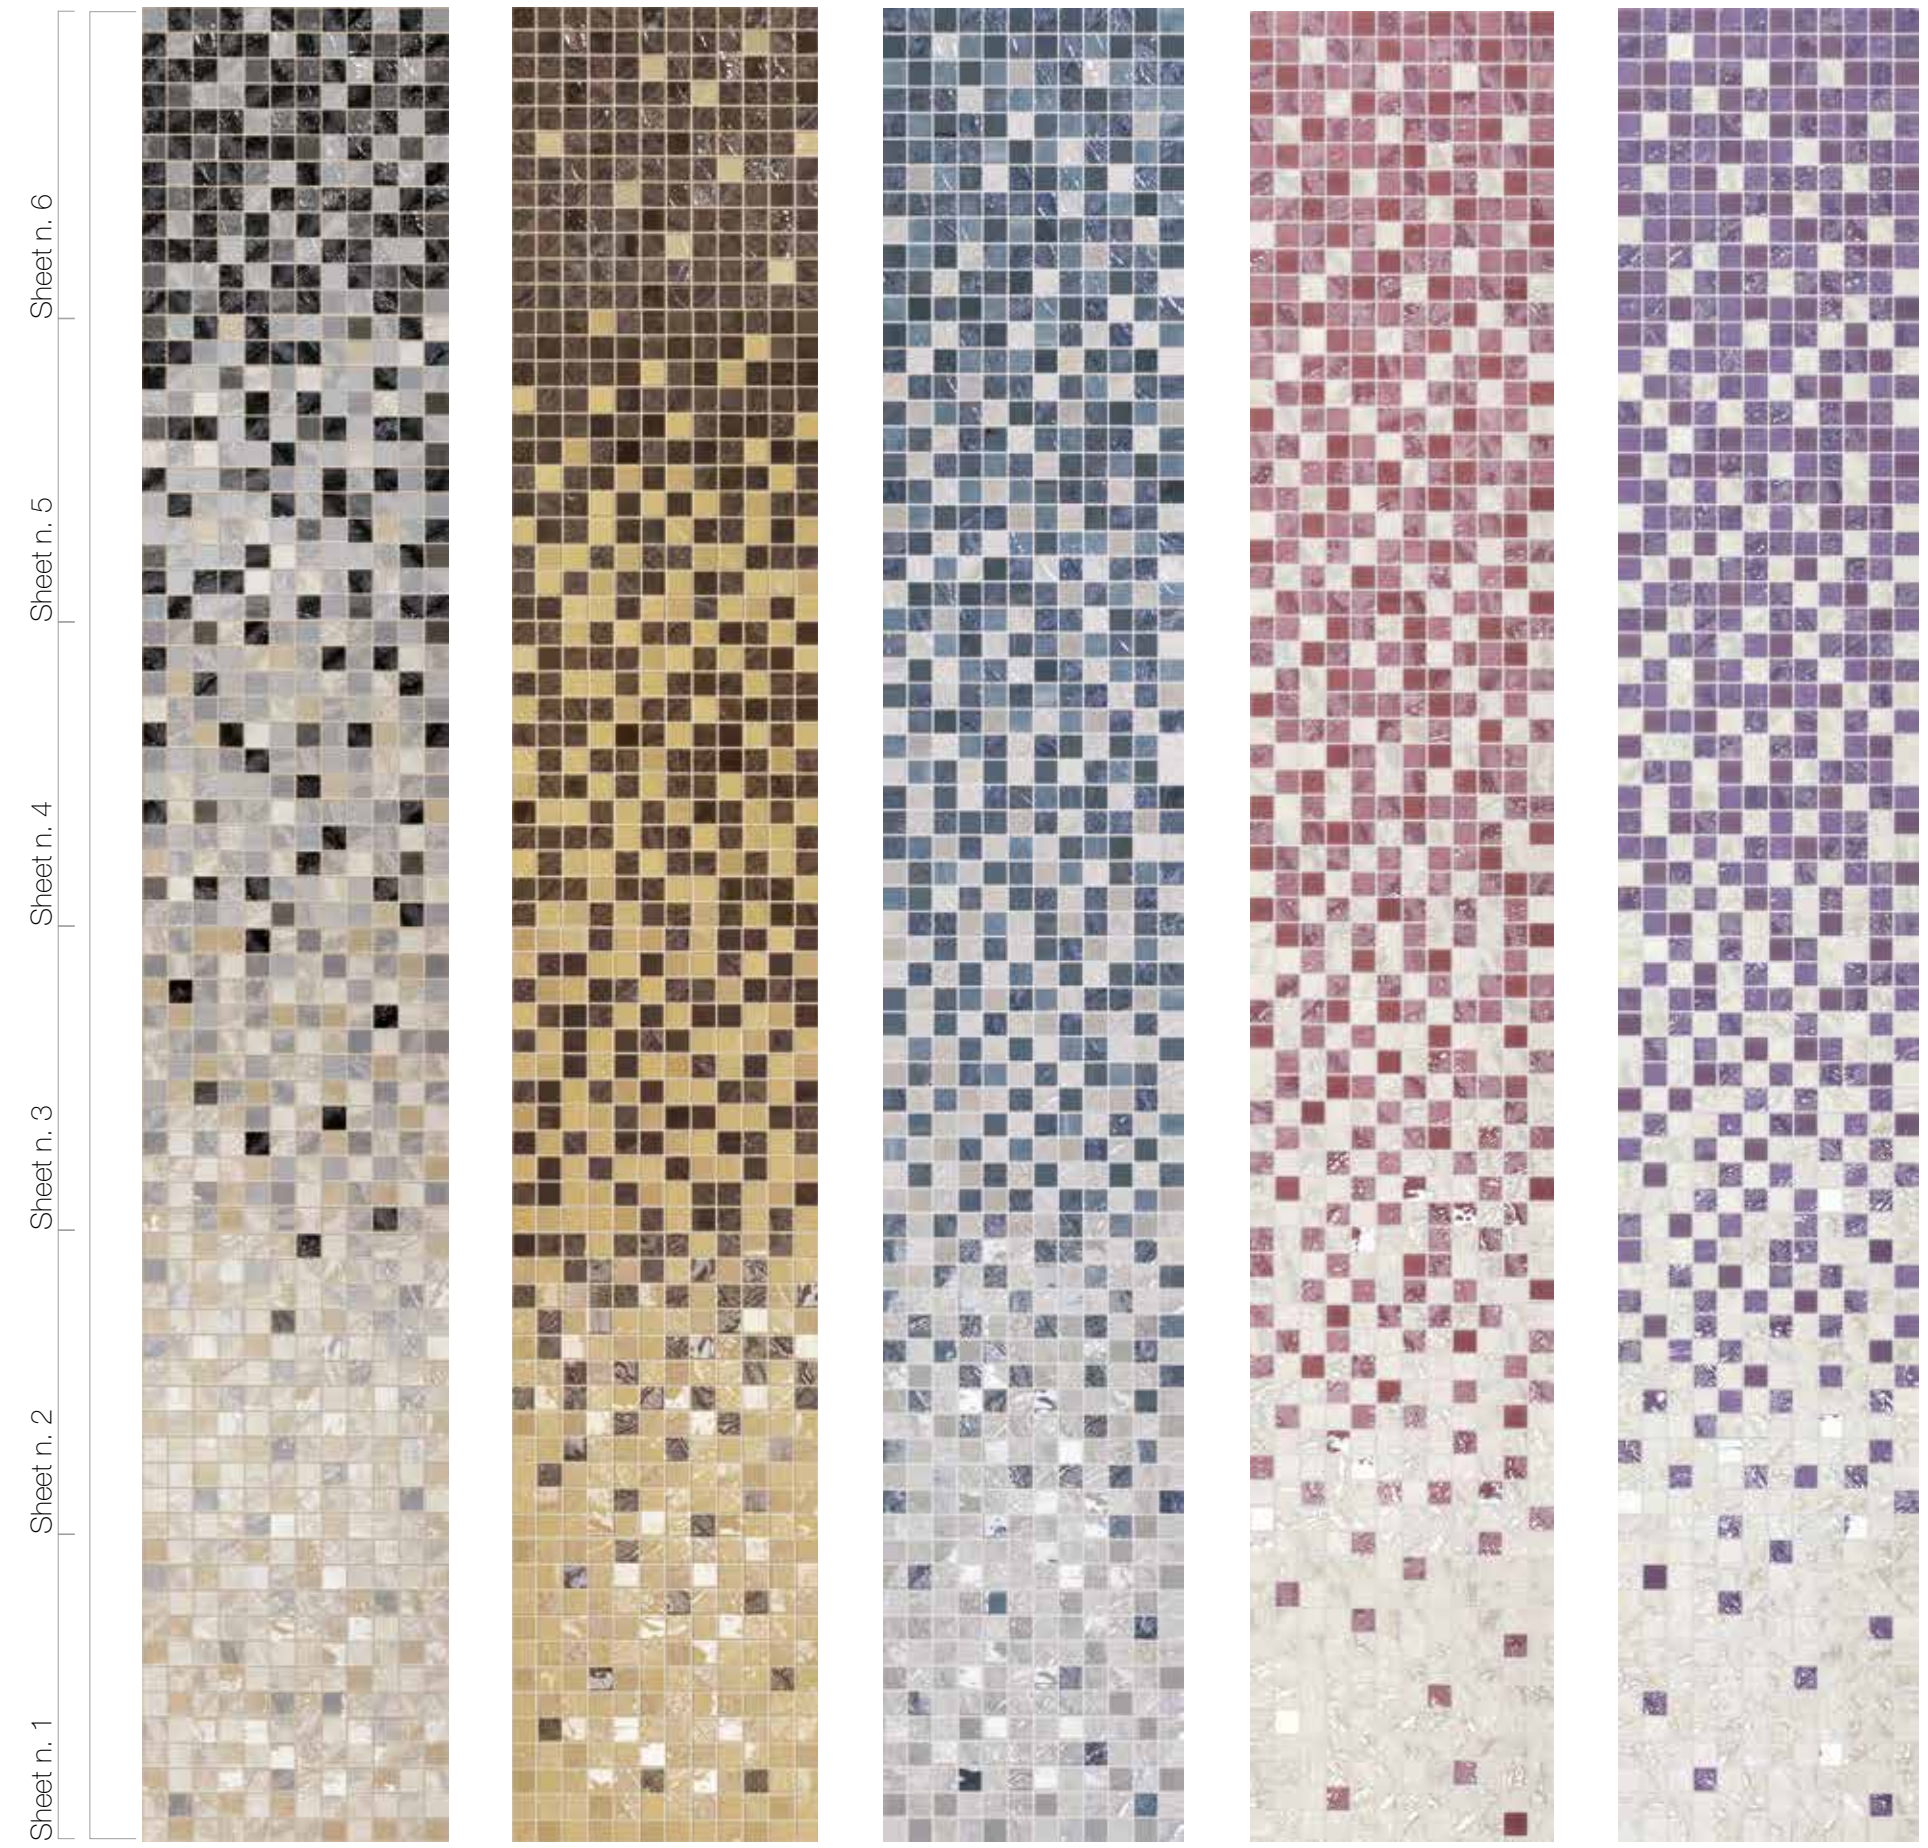

Mosaico Degradé A 6 pz.
(spring, autumn, winter)
30x180 - 12"x72"

Mosaico Degradé B 6 pz.
(wood, summer)
30x180 - 12"x72"

Mosaico Degradé C 6 pz.
(ocean, autumn)
30x180 - 12"x72"

Mosaico Degradé D 6 pz.
(bloom, spring)
30x180 - 12"x72"

Mosaico Degradé E 6 pz.
(tulip, spring)
30x180 - 12"x72"